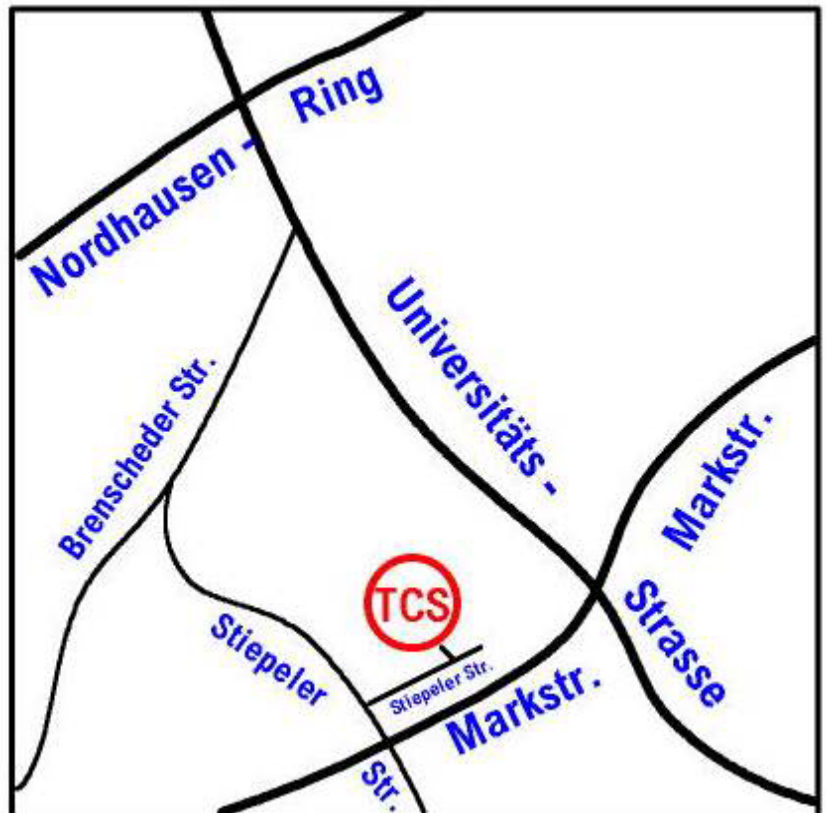

## Anfahrt TC Südpark Bochum

### Über die A 43

Abfahrt: Bochum Querenburg, weiter auf der Universitätsstraße in Richtung Universität / Innenstadt;

Abfahrt: Markstraße, weiter auf der Markstraße in Richtung Weitmar / Mark;

Abfahrt: 1. Ampel rechts in die Stiepeler Straße;  
nach 20 m rechts abbiegen (ebenfalls Stiepeler Straße);  
nach 200 m links Einfahrt zum TC Südpark.

### Über die A 40

Abfahrt: BO-Stahlhausen (aus Richtung Westen), anschließend an der ersten Ampel rechts auf den innerstädtischen Schnellstraßenring (Donezk-, Oviedo-, Nordhausen-Ring)

oder

BO-Harpen (aus Richtung Osten), anschließend geradeaus auf den innerstädtischen Schnellstraßenring (Sheffield-Ring)

Abfahrt: Universität, weiter auf der Universitätsstraße Richtung Universität;

Abfahrt: Markstraße; weiter wie oben.

**Wir wünschen eine gute Fahrt!**